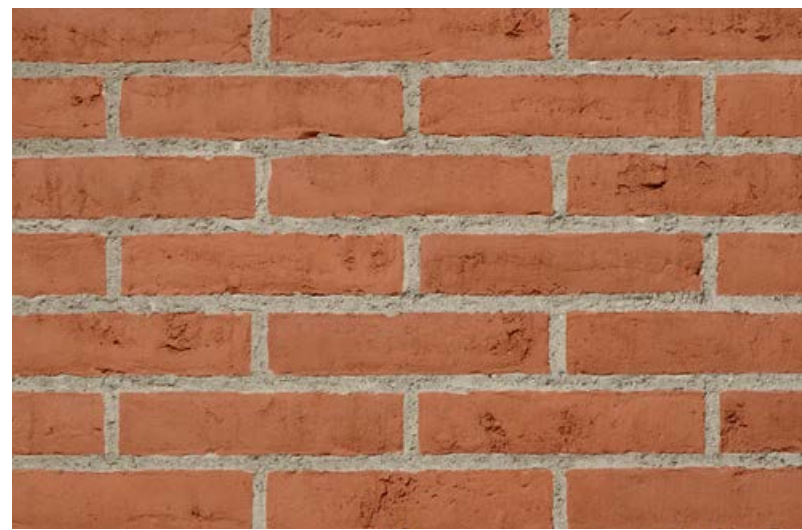

kemano Klinker, erdbraun