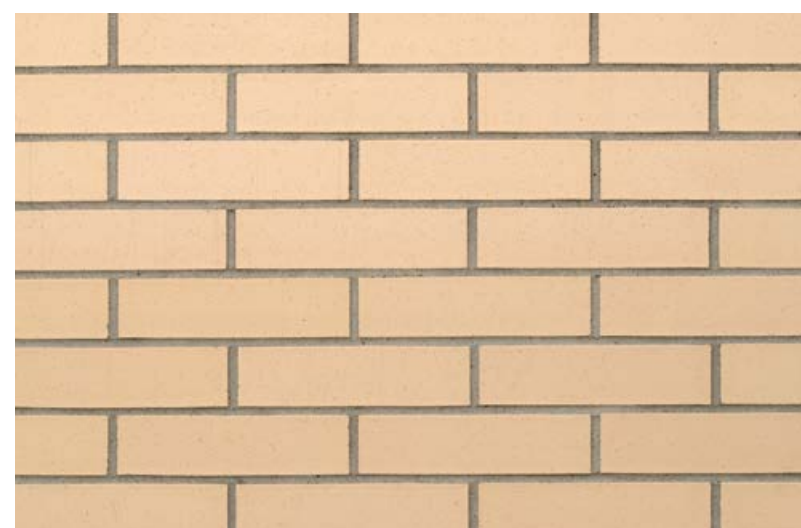

kelesto Klinker, weiss, op