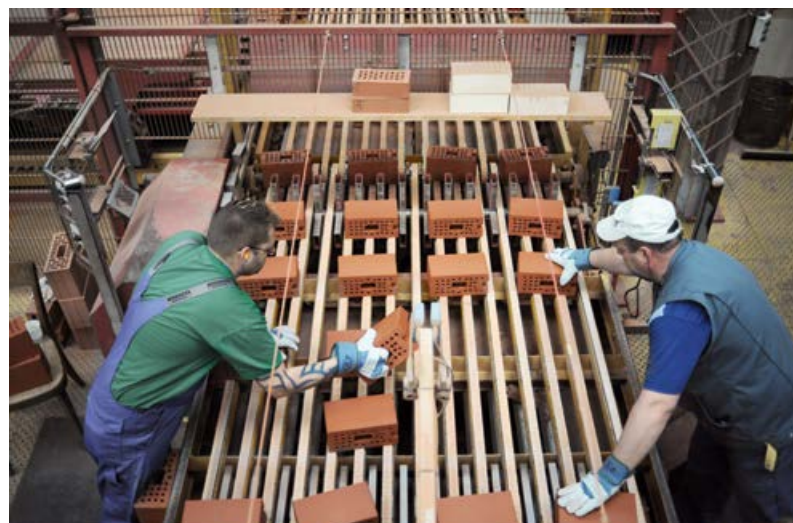

### Mustertafeln zum Anfassen

Die Mustertafeln haben eine Abmessung von 90 x 74 cm, die Tafeln für Sonder- und Langformate sind bis zu 160 cm lang bzw. hoch. Die Produkte werden in Holzregalen präsentiert und können auf Kundenwunsch auch auf dem Mustertisch genauer begutachtet und verglichen werden.

## PRODUKTION

Dank der über 30 verschiedenen Lehm-mischungen und der lang-jährigen Erfahrung können wir in unserem Produktionswerk in Frick (AG) eine grosse Vielfalt an verschiedensten Sichtsteinen und Klinkern produzieren. Im werkeigenen Labor werden die Lehm-mischungen entwickelt und kontrolliert. Unterschiedliche Form-gebungsverfahren erlauben, sowohl Hochlochsteine wie auch Handformsteine herzustellen. Der hohe Qualitätsstandard wird durch eine strenge Qualitätskontrolle und regelmässige Produkt-prüfungen in akkreditierten Prüflabors sichergestellt. Das Werk Frick ist nach ISO 9001 zertifiziert und alle unsere Produkte tragen das CE-Kennzeichen.