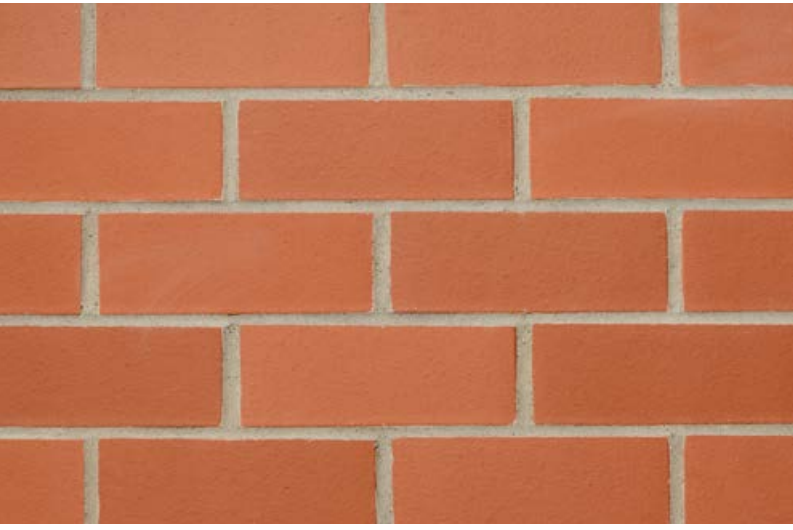

kelesto Klinker: ziegelrot, mp